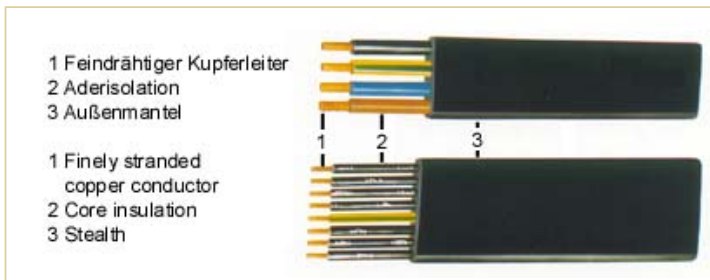

Kabel und Leitungen - Seite 1

Flachleitungen - Flat cables

Ausführung in PVC und Neopren

Steuerleitungen mit Tragorgan - Control cables with strainer core

Trommelbare Leitungen - Reeling cables

Die abgebildeten Artikel zeigen lediglich eine Auswahl der Herstellungs- und Liefermöglichkeiten.
 Die Fertigung erfolgt jeweils nach Muster oder Zeichnung in jeder gewünschten Qualität, Ausführung und Stückzahl.