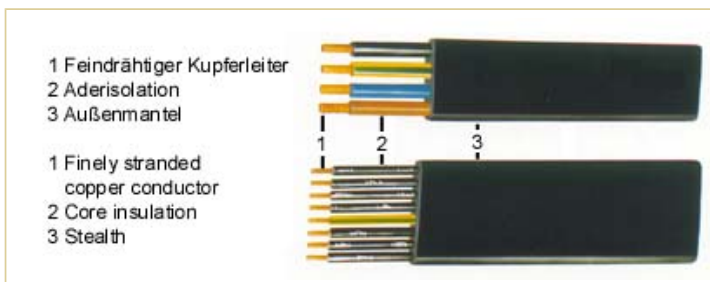

Kabel und Leitungen - Seite 1

Flachleitungen - Flat cables

Ausführung in PVC und Neopren

Steuerleitungen mit Tragorgan - Control cables with strainer core

Trommelbare Leitungen - Reeling cables

Die abgebildeten Artikel zeigen lediglich eine Auswahl der Herstellungs- und Liefermöglichkeiten.
 Die Fertigung erfolgt jeweils nach Muster oder Zeichnung in jeder gewünschten Qualität, Ausführung und Stückzahl.