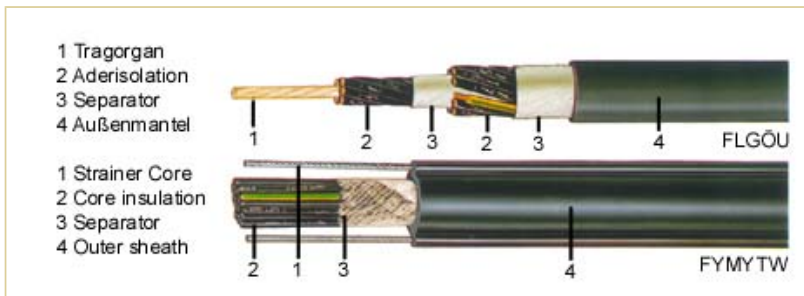

Kabel und Leitungen - Seite 1

Flachleitungen - Flat cables

Ausführung in PVC und Neopren

Steuerleitungen mit Tragorgan - Control cables with strainer core

Trommelbare Leitungen - Reeling cables

Die abgebildeten Artikel zeigen lediglich eine Auswahl der Herstellungs- und Liefermöglichkeiten.
 Die Fertigung erfolgt jeweils nach Muster oder Zeichnung in jeder gewünschten Qualität, Ausführung und Stückzahl.