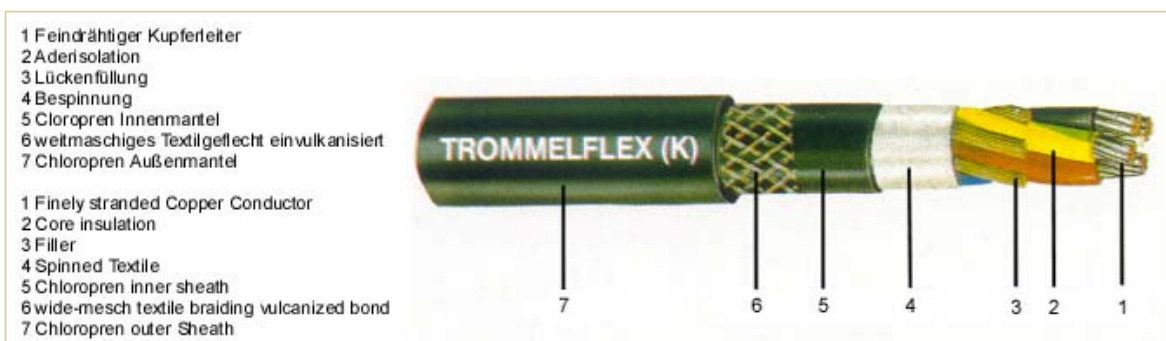

Kabel und Leitungen - Seite 1

Flachleitungen - Flat cables

Ausführung in PVC und Neopren

Steuerleitungen mit Tragorgan - Control cables with strainer core

Trommelbare Leitungen - Reeling cables

Die abgebildeten Artikel zeigen lediglich eine Auswahl der Herstellungs- und Liefermöglichkeiten.
 Die Fertigung erfolgt jeweils nach Muster oder Zeichnung in jeder gewünschten Qualität, Ausführung und Stückzahl.