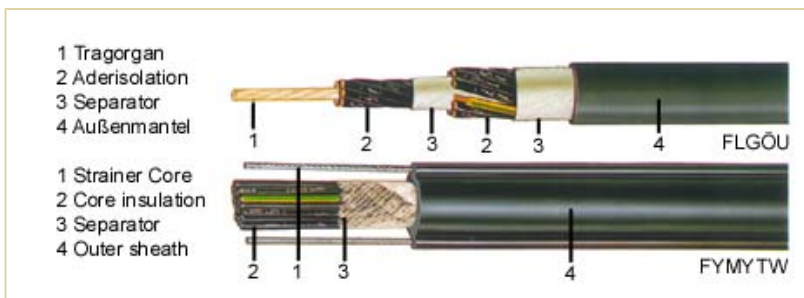

Kabel und Leitungen - Seite 1

Flachleitungen - Flat cables

Ausführung in PVC und Neopren

Steuerleitungen mit Tragorgan - Control cables with strainer core

Trommelbare Leitungen - Reeling cables

Die abgebildeten Artikel zeigen lediglich eine Auswahl der Herstellungs- und Liefermöglichkeiten.
 Die Fertigung erfolgt jeweils nach Muster oder Zeichnung in jeder gewünschten Qualität, Ausführung und Stückzahl.